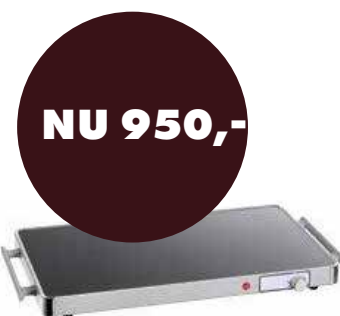

NU 950,-

WP VARMEPLADE
53X35 CM. TOPPLADE OG REGULERBAR
THERMOSTAT. 230 V EFFEKT 250 W 10 A.
H40XB530XD350 MM.
FØR PRIS 1.385,- **NU 950,-**